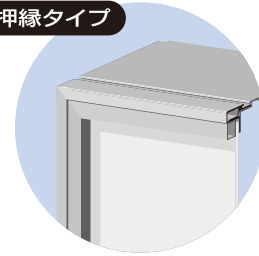

R&S
袖と欄丸
基本内照式フレーム

特長

- 笠木式・押縁式の2タイプ。
- 片面用と両面用の併用設計。
- 袖看板／ランマ看板に最適。
- 簡易組立金具用意
- 亚克力差替簡単

用途

- 袖看板・欄間看板・案内看板
- 入口誘導等照明看板
- 正面看板・スタンド看板

フレームカラー

● シルバー

L型スケット
(コーナー加工用)

平型スケット
(内部補強用)

笠木式/両面・片面

押縁式/両面・片面

笠木タイプ

押縁タイプ

〈笠木式/両面〉

〈押縁式/両面〉

〈笠木式/片面〉

〈押縁式/片面〉