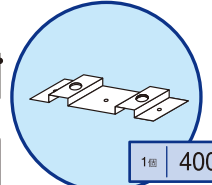

R&S
袖と欄丸
基本内照式フレーム

特長

- 笠木式・押縁式の2タイプ。
- 片面用と両面用の併用設計。
- 袖看板／ランマ看板に最適。
- 簡易組立金具用意
- 亚克力差替簡単

用途

- 袖看板・欄間看板・案内看板
- 入口誘導等照明看板
- 正面看板・スタンド看板

フレームカラー

● シルバー

L型スケット
(コーナー加工用)

平型スケット
(内部補強用)

笠木式/両面・片面

押縁式/両面・片面

笠木タイプ

押縁タイプ

〈笠木式/両面〉

〈押縁式/両面〉

〈笠木式/片面〉

〈押縁式/片面〉