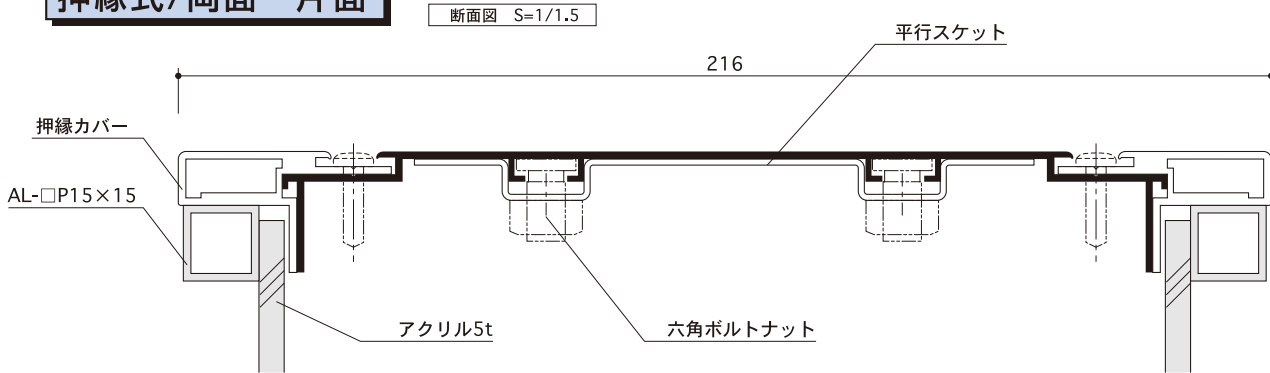

R&S
袖と欄丸
基本内照式フレーム

特長

- 笠木式・押縁式の2タイプ。
- 片面用と両面用の併用設計。
- 袖看板／ランマ看板に最適。
- 簡易組立金具用意
- 亚克力差替簡単

用途

- 袖看板・欄間看板・案内看板
- 入口誘導等照明看板
- 正面看板・スタンド看板

フレームカラー

● シルバー

L型スケット
(コーナー加工用)

平型スケット
(内部補強用)

笠木式/両面・片面

押縁式/両面・片面

笠木タイプ

押縁タイプ

〈笠木式/両面〉

〈押縁式/両面〉

〈笠木式/片面〉

〈押縁式/片面〉