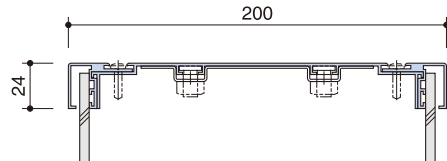

R&S
袖と欄丸
基本内照式フレーム

特長

- 笠木式・押縁式の2タイプ。
- 片面用と両面用の併用設計。
- 袖看板／ランマ看板に最適。
- 簡易組立金具用意
- 亚克力差替簡単

用途

- 袖看板・欄間看板・案内看板
- 入口誘導等照明看板
- 正面看板・スタンド看板

フレームカラー

● シルバー

L型スケット
(コーナー加工用)

平型スケット
(内部補強用)

笠木式/両面・片面

押縁式/両面・片面

笠木タイプ

押縁タイプ

〈笠木式/両面〉

〈押縁式/両面〉

〈笠木式/片面〉

〈押縁式/片面〉