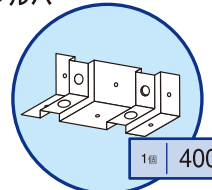

R&S
袖と欄丸
基本内照式フレーム

特長

- 笠木式・押縁式の2タイプ。
- 片面用と両面用の併用設計。
- 袖看板／ランマ看板に最適。
- 簡易組立金具用意
- 亚克力差替簡単

用途

- 袖看板・欄間看板・案内看板
- 入口誘導等照明看板
- 正面看板・スタンド看板

フレームカラー

● シルバー

L型スケット
(コーナー加工用)

平型スケット
(内部補強用)

笠木式/両面・片面

押縁式/両面・片面

笠木タイプ

押縁タイプ

〈笠木式/両面〉

〈押縁式/両面〉

〈笠木式/片面〉

〈押縁式/片面〉