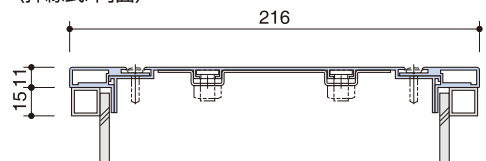

R&S
袖と欄丸
基本内照式フレーム

特長

- 笠木式・押縁式の2タイプ。
- 片面用と両面用の併用設計。
- 袖看板／ランマ看板に最適。
- 簡易組立金具用意
- 亚克力差替簡単

用途

- 袖看板・欄間看板・案内看板
- 入口誘導等照明看板
- 正面看板・スタンド看板

フレームカラー

● シルバー

L型スケット
(コーナー加工用)

平型スケット
(内部補強用)

笠木式/両面・片面

押縁式/両面・片面

笠木タイプ

押縁タイプ

〈笠木式/両面〉

〈押縁式/両面〉

〈笠木式/片面〉

〈押縁式/片面〉