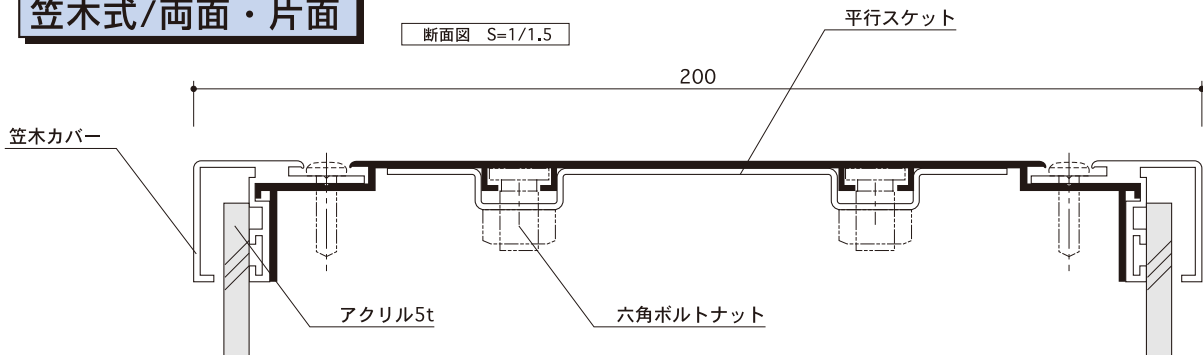

R&S
袖と欄丸
基本内照式フレーム

特長

- 笠木式・押縁式の2タイプ。
- 片面用と両面用の併用設計。
- 袖看板／ランマ看板に最適。
- 簡易組立金具用意
- 亚克力差替簡単

用途

- 袖看板・欄間看板・案内看板
- 入口誘導等照明看板
- 正面看板・スタンド看板

フレームカラー

● シルバー

L型スケット
(コーナー加工用)

平型スケット
(内部補強用)

笠木式/両面・片面

押縁式/両面・片面

笠木タイプ

押縁タイプ

〈笠木式/両面〉

〈押縁式/両面〉

〈笠木式/片面〉

〈押縁式/片面〉