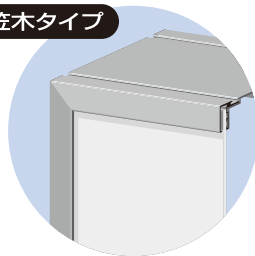

R&S
袖と欄丸
基本内照式フレーム

特長

- 笠木式・押縁式の2タイプ。
- 片面用と両面用の併用設計。
- 袖看板／ランマ看板に最適。
- 簡易組立金具用意
- 亚克力差替簡単

用途

- 袖看板・欄間看板・案内看板
- 入口誘導等照明看板
- 正面看板・スタンド看板

フレームカラー

● シルバー

L型スケット
(コーナー加工用)

平型スケット
(内部補強用)

笠木式/両面・片面

押縁式/両面・片面

笠木タイプ

押縁タイプ

〈笠木式/両面〉

〈押縁式/両面〉

〈笠木式/片面〉

〈押縁式/片面〉