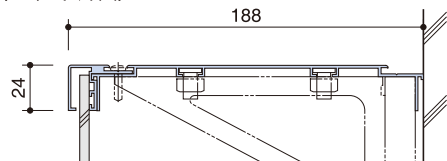

R&S
袖と欄丸
基本内照式フレーム

特長

- 笠木式・押縁式の2タイプ。
- 片面用と両面用の併用設計。
- 袖看板／ランマ看板に最適。
- 簡易組立金具用意
- 亚克力差替簡単

用途

- 袖看板・欄間看板・案内看板
- 入口誘導等照明看板
- 正面看板・スタンド看板

フレームカラー

● シルバー

L型スケット
(コーナー加工用)

平型スケット
(内部補強用)

笠木式/両面・片面

押縁式/両面・片面

笠木タイプ

押縁タイプ

〈笠木式/両面〉

〈押縁式/両面〉

〈笠木式/片面〉

〈押縁式/片面〉