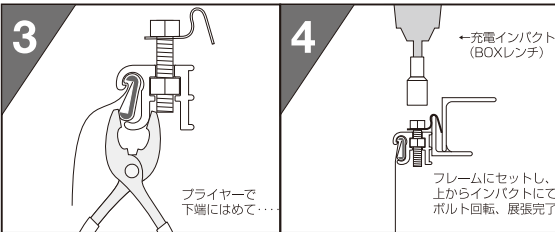

知的所有権登録申請中

特長

- 変形、中型のFFサイン施工が、超カンタンに！
- くるりん、ピタッで展張セット完了！！
- 現場作業者をうならせる展張金具、期待にこたえて誕生しました。

用途

- 小型、中型看板
- 変形看板
- ディスプレイなど

変形のデザイン看板に
くるりん、ピタッ！で
クイック展張。
仕事が早くて困ります。

注意

屋上広告塔などの大型サイン用FF展張金具