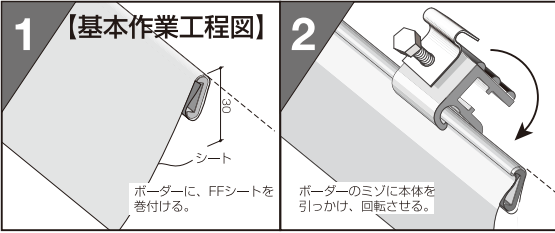

知的所有権登録申請中

特長

- 変形、中型のFFサイン施工が、超カンタンに！
- くるりん、ピタッで展張セット完了！！
- 現場作業者をうならせる展張金具、期待にこたえて誕生しました。

用途

- 小型、中型看板
- 変形看板
- ディスプレイなど

変形のデザイン看板に
くるりん、ピタッ！で
クイック展張。
仕事が早くて困ります。

注意

屋上広告塔などの大型サイン用FF展張金具