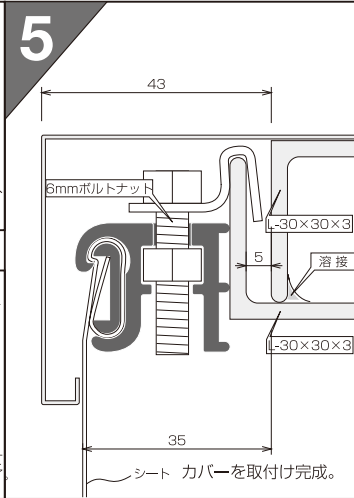

知的所有権登録申請中

特長

- 変形、中型のFFサイン施工が、超カンタンに！
- くるりん、ピタッで展張セット完了！！
- 現場作業者をうならせる展張金具、期待にこたえて誕生しました。

用途

- 小型、中型看板
- 変形看板
- ディスプレイなど

変形のデザイン看板に
くるりん、ピタッ！で
クイック展張。
仕事が早くて困ります。

注意

屋上広告塔などの大型サイン用FF展張金具

FF展張金具

こちらの製品は在庫のみとなります(在庫確認のお電話をください)

規格
1ロット 50ヶ入

大型FF用展張金具

L10

ヨコパッチ

知的所有権登録申請中

特長