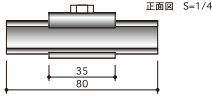

注意

円形サインなどの変形FF看板用展張金具

FF展張金具

こちらの製品は在庫のみとなります(在庫確認のお電話をください)

規格
1ロット 50ヶ入

変形FF看板用展張金具

F10

クルビタ

知的所有権登録申請中