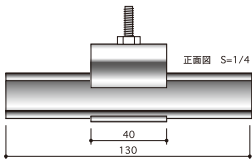

FF展張金具

こちらの製品は在庫のみとなります(在庫確認のお電話をください)

規格
1ロット 50ヶ入

大型FF用展張金具

L10

ヨコパッチ

知的所有権登録申請中

特長