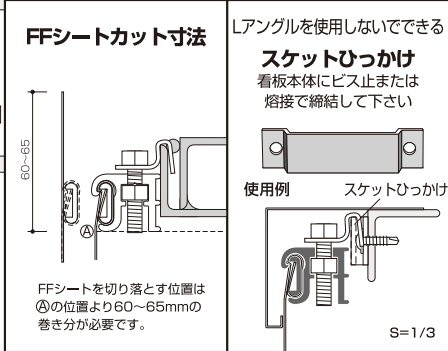

知的所有権登録申請中

特長

- 変形、中型のFFサイン施工が、超カンタンに！
- くるりん、ピタッで展張セット完了！！
- 現場作業者をうならせる展張金具、期待にこたえて誕生しました。

用途

- 小型、中型看板
- 変形看板
- ディスプレイなど

変形のデザイン看板に
くるりん、ピタッ！で
クイック展張。
仕事が早くて困ります。

注意

屋上広告塔などの大型サイン用FF展張金具