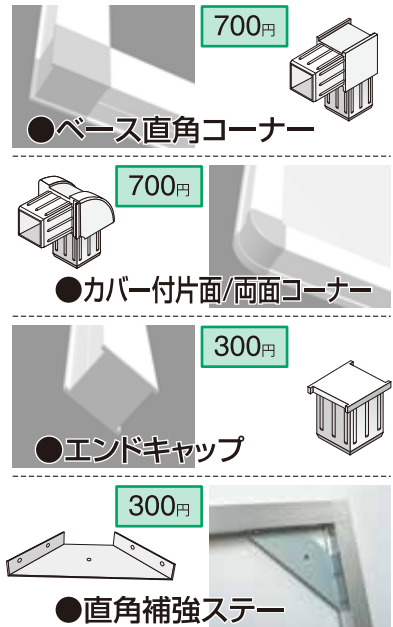

角材スタイルのアルミフレームで組み立てる、小型パネルサイン

小型パネルサイン用

特長

- 小型パネル用アルミフレーム
- 複合板等の板材対応
- 軽く、錆びなく、よじれない
- フレームに笠木付
- 取り外せる片面用カバー

用途

- 壁面パネル
- スタンドサイン
- パーテーション

フレームカラー

内部フレーム

S=1/1

1カ所ツメなしタイプ

化粧カバー

S=1/1

● 両面用

● 片面用

片面タイプ

両面タイプ

※カバーレスタイプもできます。

3種コーナーインジェクション

パネルサインに

パーテーションに

カバーが外せて
面板差し換え可能!!