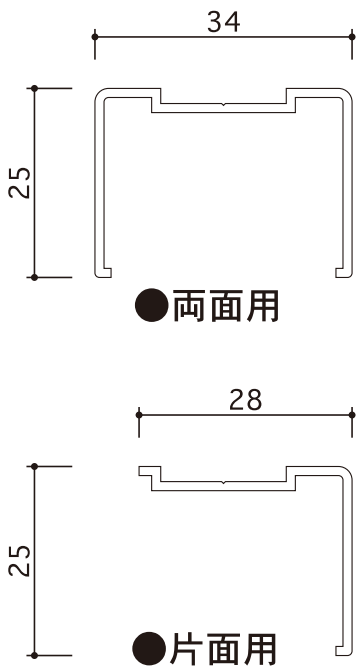

角材スタイルのアルミフレームで組み立てる、小型パネルサイン

小型パネルサイン用

特長

- 小型パネル用アルミフレーム
- 複合板等の板材対応
- 軽く、錆びなく、よじれない
- フレームに笠木付
- 取り外せる片面用カバー

用途

- 壁面パネル
- スタンドサイン
- パーテーション

フレームカラー

内部フレーム

S=1/1

1カ所ツメなしタイプ

化粧カバー

S=1/1

● 両面用

● 片面用

片面タイプ

両面タイプ