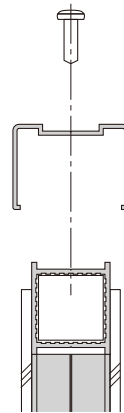

角材スタイルのアルミフレームで組み立てる、小型パネルサイン

小型パネルサイン用

特長

- 小型パネル用アルミフレーム
- 複合板等の板材対応
- 軽く、錆びなく、よじれない
- フレームに笠木付
- 取り外せる片面用カバー

用途

- 壁面パネル
- スタンドサイン
- パーテーション

フレームカラー

内部フレーム

S=1/1

1カ所ツメなしタイプ

化粧カバー

S=1/1

● 両面用

● 片面用

片面タイプ

両面タイプ

※カバーレスタイプもできます。

3種コーナーインジェクション

パネルサインに

パーテーションに

カバーが外せて
面板差し換え可能!!