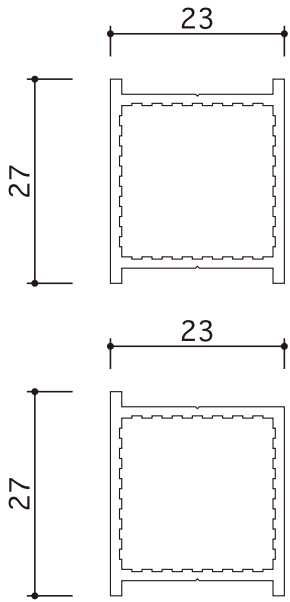

角材スタイルのアルミフレームで組み立てる、小型パネルサイン

小型パネルサイン用

特長

- 小型パネル用アルミフレーム
- 複合板等の板材対応
- 軽く、錆びなく、よじれない
- フレームに笠木付
- 取り外せる片面用カバー

用途

- 壁面パネル
- スタンドサイン
- パーテーション

フレームカラー

内部フレーム

S=1/1

1カ所ツメなしタイプ

化粧カバー

S=1/1

● 両面用

● 片面用

片面タイプ

両面タイプ