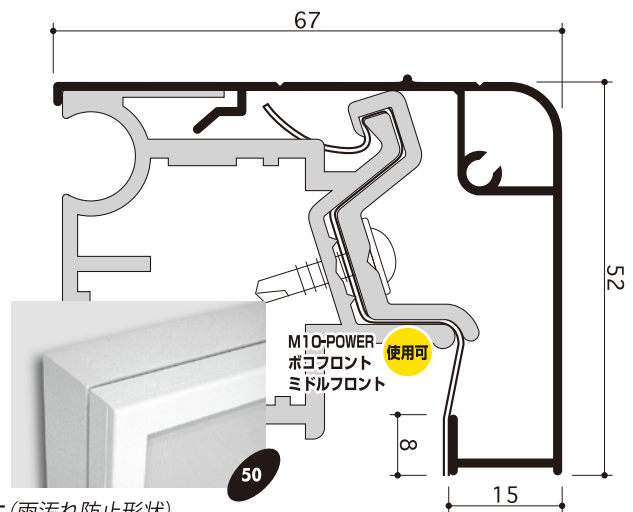

デザインに合わせて選べる豊富なバリエーション

化粧カバー

随所に、雨汚れ防止機構を考へております。

スタッフ/アルミワンタッチ 化粧カバー

知的所有権登録済 (知的所有権登録第87352号)

5mm幅 (色/白、シルバー) 全面照射でアングルの影はでません

S=1/1

規格寸法
ℓ=6m

20mm幅 (色/白・シルバー・黒) 使用率 No.1

30mm幅 (色/白、シルバー、黒) 雨だれを防ぎスタンダードな笠木

40mm幅 (色/白) 雨汚れ2重カット構造

50mm幅 (色/白) 重厚感のあるタイプ

一般化粧カバー (雨汚れ防止形状)

アクリル用デザインカバー (色/白) S=1/1
アクリル3t~5t

40mm幅 (色/白) S=1/1

50mm幅 (色/白) S=1/1

規格寸法
ℓ=4m

防汚カバー (色/白) S=1/2

●5mm、20mmタイプを、
屋外で使用する場合は必ず付けてください。

防汚効果抜群!!