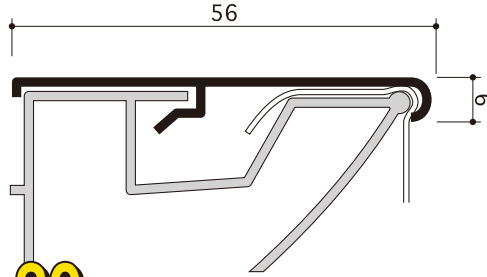

デザインに合わせて選べる豊富なバリエーション

化粧カバー

随所に、雨汚れ防止機構を考へております。

スタッフ/アルミワンタッチ 化粧カバー

知的所有権登録済 (知的所有権登録第87352号)

5mm幅 (色/白、シルバー) 全面照射でアングルの影はでません

S=1/1

規格寸法
ℓ=6m

20mm幅 (色/白・シルバー・黒) 使用率 No.1

30mm幅 (色/白、シルバー、黒) 雨だれを防ぎスタンダードな笠木

40mm幅 (色/白) 雨汚れ2重カット構造

50mm幅 (色/白) 重厚感のあるタイプ

一般化粧カバー (雨汚れ防止形状)

アクリル用デザインカバー (色/白) S=1/1
アクリル3t~5t

40mm幅 (色/白) S=1/1

50mm幅 (色/白) S=1/1

規格寸法
ℓ=4m

防汚カバー (色/白) S=1/2

●5mm、20mmタイプを、
屋外で使用する場合は必ず付けてください。

防汚効果抜群!!