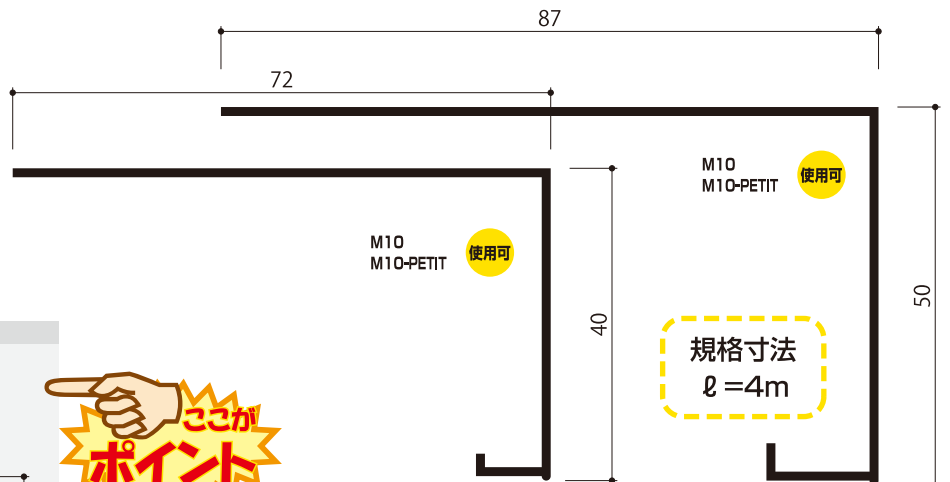

デザインに合わせて選べる豊富なバリエーション

化粧カバー

随所に、雨汚れ防止機構を考へております。

スタッフ/アルミワンタッチ 化粧カバー

知的所有権登録済 (知的所有権登録第87352号)

5mm幅 (色/白、シルバー) 全面照射でアングルの影はでません

S=1/1

規格寸法
ℓ=6m

20mm幅 (色/白・シルバー・黒) 使用率 No.1

30mm幅 (色/白、シルバー、黒) 雨だれを防ぎスタンダードな笠木

40mm幅 (色/白) 雨汚れ2重カット構造

50mm幅 (色/白) 重厚感のあるタイプ

一般化粧カバー (雨汚れ防止形状)

アクリル用デザインカバー (色/白) S=1/1
アクリル3t~5t

40mm幅 (色/白) S=1/1

50mm幅 (色/白) S=1/1

規格寸法
ℓ=4m

防汚カバー (色/白) S=1/2

●5mm、20mmタイプを、
屋外で使用する場合は必ず付けてください。

防汚効果抜群!!