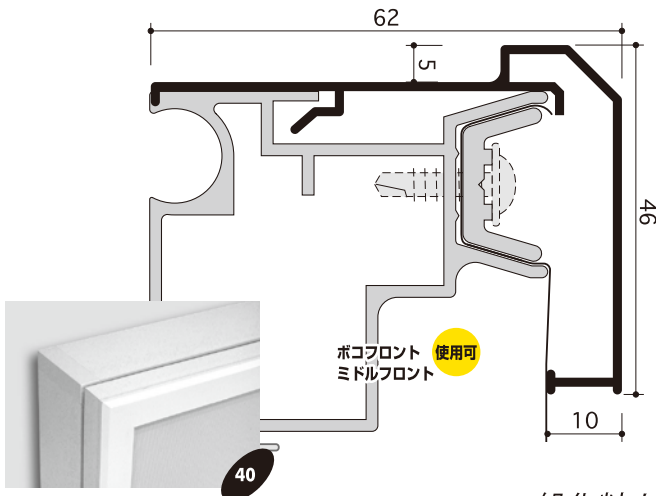

デザインに合わせて選べる豊富なバリエーション

化粧カバー

随所に、雨汚れ防止機構を考へております。

スタッフ/アルミワンタッチ 化粧カバー

知的所有権登録済 (知的所有権登録第87352号)

5mm幅 (色/白、シルバー) 全面照射でアングルの影はでません

S=1/1

規格寸法
ℓ=6m

20mm幅 (色/白・シルバー・黒) 使用率 No.1

30mm幅 (色/白、シルバー、黒) 雨だれを防ぎスタンダードな笠木

40mm幅 (色/白) 雨汚れ2重カット構造

50mm幅 (色/白) 重厚感のあるタイプ

一般化粧カバー (雨汚れ防止形状)

アクリル用デザインカバー (色/白) S=1/1
アクリル3t~5t

40mm幅 (色/白) S=1/1

50mm幅 (色/白) S=1/1

規格寸法
ℓ=4m

防汚カバー (色/白) S=1/2

●5mm、20mmタイプを、
屋外で使用する場合は必ず付けてください。

防汚効果抜群!!