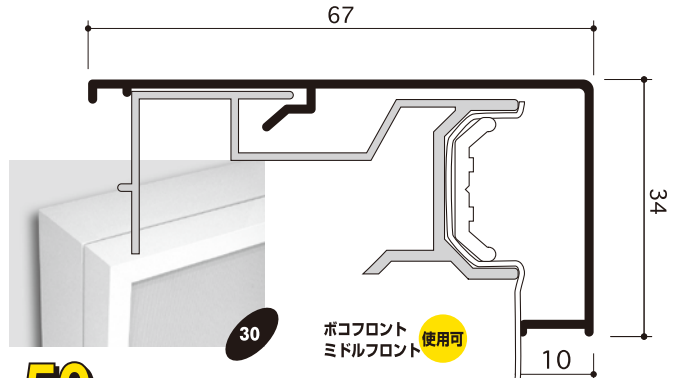

デザインに合わせて選べる豊富なバリエーション

化粧カバー

随所に、雨汚れ防止機構を考へております。

スタッフ/アルミワンタッチ 化粧カバー

知的所有権登録済 (知的所有権登録第87352号)

5mm幅 (色/白、シルバー) 全面照射でアングルの影はでません

S=1/1

規格寸法
ℓ=6m

20mm幅 (色/白・シルバー・黒) 使用率 No.1

30mm幅 (色/白、シルバー、黒) 雨だれを防ぎスタンダードな笠木

40mm幅 (色/白) 雨汚れ2重カット構造

50mm幅 (色/白) 重厚感のあるタイプ

一般化粧カバー (雨汚れ防止形状)

アクリル用デザインカバー (色/白) S=1/1
アクリル3t~5t

40mm幅 (色/白) S=1/1

50mm幅 (色/白) S=1/1

規格寸法
ℓ=4m

防汚カバー (色/白) S=1/2

●5mm、20mmタイプを、
屋外で使用する場合は必ず付けてください。

防汚効果抜群!!