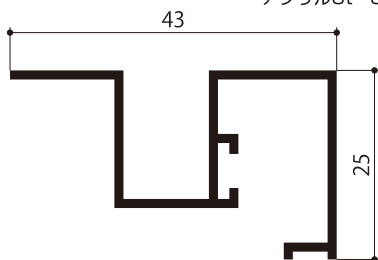

20mm幅 (色/白・シルバー・黒) 使用率 No.1

30mm幅 (色/白、シルバー、黒) 雨だれを防ぎスタンダードな笠木

40mm幅 (色/白) 雨汚れ2重カット構造

50mm幅 (色/白) 重厚感のあるタイプ

一般化粧カバー (雨汚れ防止形状)

アクリル用デザインカバー (色/白) S=1/1
アクリル3t~5t

40mm幅 (色/白) S=1/1

50mm幅 (色/白) S=1/1

規格寸法
ℓ=4m

防汚カバー (色/白) S=1/2

●5mm、20mmタイプを、
屋外で使用する場合は必ず付けてください。

防汚効果抜群!!