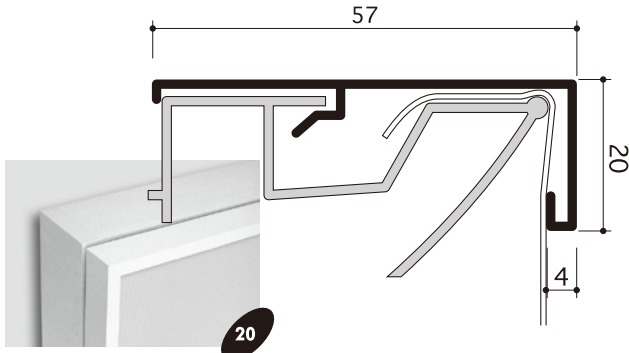

デザインに合わせて選べる豊富なバリエーション

化粧カバー

随所に、雨汚れ防止機構を考へております。

スタッフ/アルミワンタッチ 化粧カバー

知的所有権登録済 (知的所有権登録第87352号)

5mm幅 (色/白、シルバー) 全面照射でアングルの影はでません

S=1/1

規格寸法
ℓ=6m

20mm幅 (色/白・シルバー・黒) 使用率 No.1

30mm幅 (色/白、シルバー、黒) 雨だれを防ぎスタンダードな笠木

40mm幅 (色/白) 雨汚れ2重カット構造

50mm幅 (色/白) 重厚感のあるタイプ

一般化粧カバー (雨汚れ防止形状)

アクリル用デザインカバー (色/白) S=1/1
アクリル3t~5t

40mm幅 (色/白) S=1/1

50mm幅 (色/白) S=1/1

規格寸法
ℓ=4m

防汚カバー (色/白) S=1/2

●5mm、20mmタイプを、
屋外で使用する場合は必ず付けてください。

防汚効果抜群!!